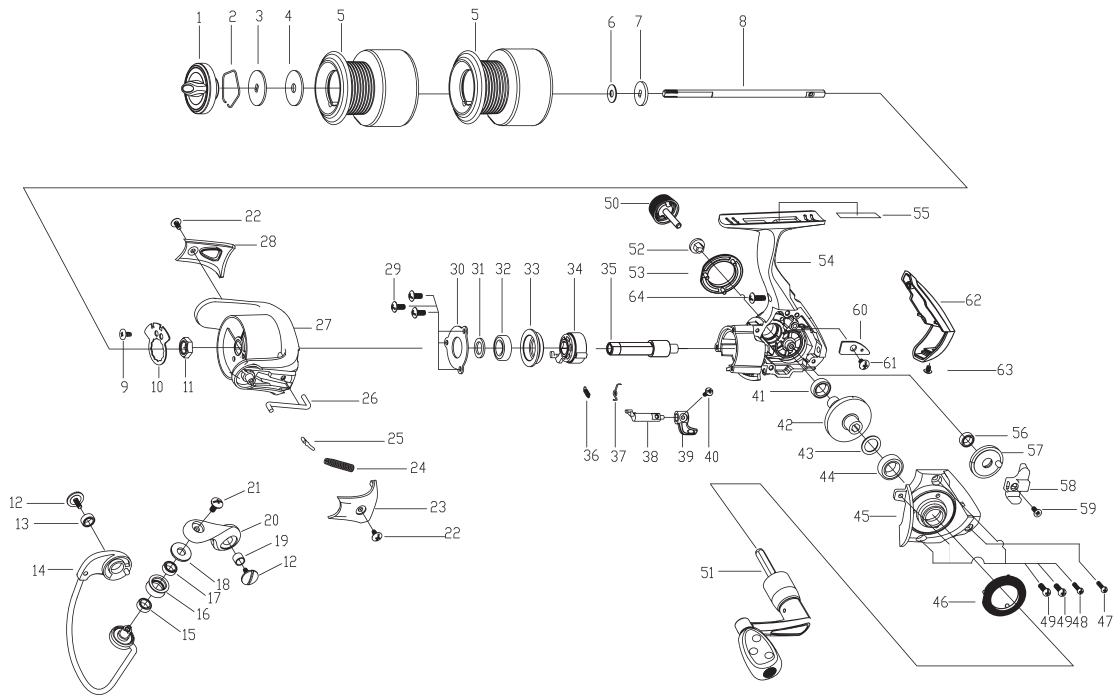

Exploded View of C200Ui/C201i

Parts List of C200Ui/C201i

ITEM	DESCRIPTION	C200Ui	C201i	ITEM	DESCRIPTION	C200Ui	C201i
1	DRAG KNOB ASSY	1220428	1220428	33	BALL BEARING HOLDER	1098659	1098659
2	RETAINER RING	1092606	1085295	34	ONE WAY CLUTCH BEARING	1121935	1121935
3	KEY WASHER	1092607	1085296	35	PINION GEAR	1098650	1188566
4	WASHER	1092709	1085298	36	OWC BEARING SPRING	1121641	1121641
5	FORGED SPOOL ASSY	1221050	1221051	37	SPRING	1102080	1102080
5	SPOOL GRAPHITE ASSY	1221052	1221053	38	ANTI-REVERSE LEVER	1102081	1121642
6	CLICK GEAR WASHER	1085270	1102115	39	ANTI-REVERSE BUTTON	1221060	1221060
7	CLICK GEAR	1085271	1085271	40	SCREW	1092777	1092777
8	MAIN SHAFT	1188554	1121627	41	BALL BEARING	1092725	1092725
9	SCREW	1141435	1141435	42	DRIVE GEAR	1188569	1121643
10	NUT RETAINER	1141436	1141436	43	WASHER	1085551	1085551
11	ROTOR NUT	1085606	1085606	44	BALL BEARING	1092725	1092725
12	SCREW	1117951	1117951	45	BODY COVER	1221061	1221062
13	BUSHING	1102129	1102129	46	BODY COVER PLATE	1188572	1188572
14	BAIL ASSY	1221054	1221055	47	SCREW	1197284	1197284
15	BUSHING	1188557	1188557	48	SCREW	1197283	1085599
16	LINE ROLLER	1121937	1121937	49	SCREW	1197283	1085599
17	LINE ROLLER BUSHING	1188557	1188557	50	HANDLE SCREW CAP	1221063	1221063
18	WASHER	1192854	1192854	51	HANDLE ASSY	1221064	1221064
19	BUSHING	1118006	1121631	52	WASHER	1102098	1102098
20	BAIL ARM	1221056	1221057	53	BODY PLATE	1188572	1188572
21	SCREW	1117959	1117959	54	BODY	1221065	1221066
22	SCREW	1125962	1125962	55	BODY DECORATION PLATE	1117987	1117987
23	ROTOR COVER	1188560	1188561	56	BALL BEARING	1098658	1098658
24	SPRING	1119106	1121634	57	OSCILLATION GEAR	1188577	1188578
25	BAIL LEVER	1085540	1085540	58	SLIDER	1188579	1121649
26	KICK LEVER	1118027	1121635	59	SCREW	1126454	1121647
27	ROTOR	1221058	1221059	60	SLIDER RETAINER	1121651	1121651
28	ROTOR COVER	1188564	1188565	61	SCREW	1085900	1119121
29	SCREW	1197283	1102076	62	REAR COVER	1188580	1188581
30	BALL BEARING RETAINER	1102077	1102077	63	SCREW	1102076	1102076
31	WASHER	1102096	1102096	64	SCREW	1197283	1117984
32	BALL BEARING	1085544	1085544				