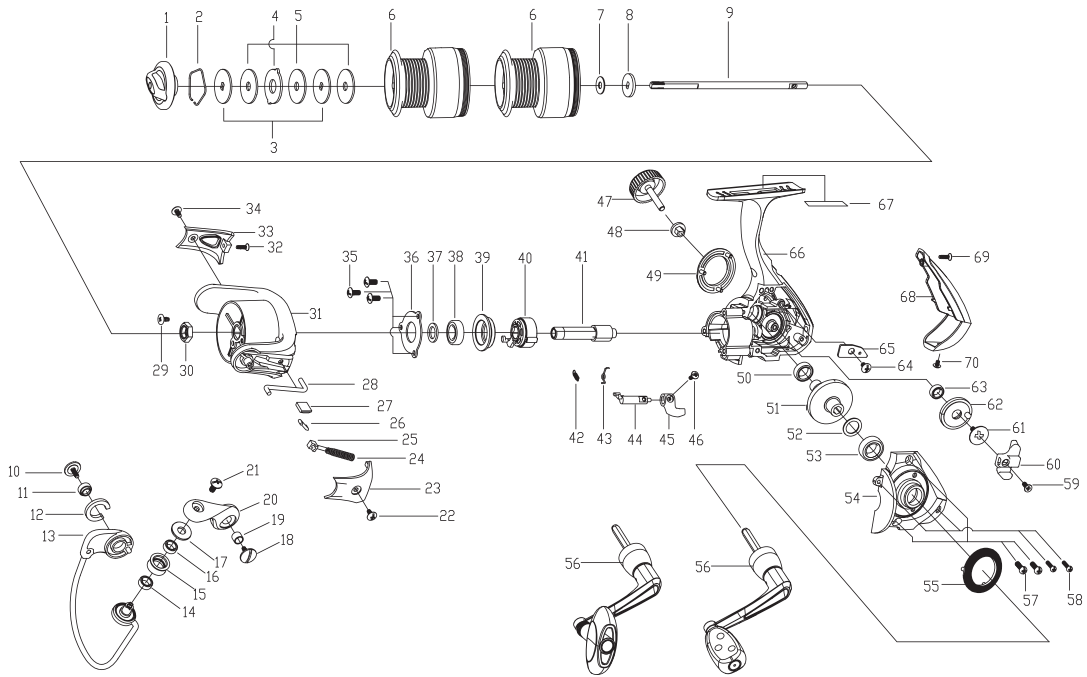

Exploded View of C202i/C203i/C204i/C206i

Parts List of C202i/C203i/C204i/C206i

ITEM	DESCRIPTION	C202i	C203i	C204i	C206i	ITEM	DESCRIPTION	C202i	C203i	C204i	C206i
1	DRAG KNOB ASSY	1221067	1221067	1221067	1221068	36	BALL BEARING RETAINER	1102143	1102143	1102143	1126393
2	RETAINER RING	1085295	1085295	1085295	1085295	37	WASHER	1114764	1114764	1131703	1131729
3	KEY WASHER	1085296	1085296	1085296	1108878	38	BALL BEARING	1085280	1085280	1085280	1085308
4	EARED WASHER	1085297	1085297	1131685	1131685	39	BALL BEARING HOLDER	1115558	1115558	1115558	1115558
5	WASHER	1085298	1085298	1085298	1085298	40	ONE WAY CLUTCH BEARING	1102144	1102144	1102144	1102144
6	FORGED SPOOL ASSY	1221069	1221070	1221071	1221072	41	PINION GEAR	1118093	1118093	1118093	1131731
6	SPOOL GRAPHITE ASSY	1221073	1221074	1221075	1221076	42	OWC BEARING SPRING	1102146	1102146	1112114	1112114
7	CLICK GEAR WASHER	1102115	1102115	1102115	1178954	43	SPRING	1111490	1111490	1111490	1111490
8	CLICK GEAR	1085271	1085271	1085271	1131718	44	ANTI-REVERSE LEVER	1102148	1102148	1102148	1102148
9	MAIN SHAFT	1118075	1118075	1131691	1131720	45	ANTI-REVERSE BUTTON	1221094	1221094	1221094	1221107
10	SCREW	1102128	1102128	1131692	1114716	46	SCREW	1092777	1092777	1092777	1092777
11	BUSHING	1102129	1102129	1102129	1114717	47	HANDLE SCREW CAP	1188416	1188416	1188416	1188416
12	BALANCE BLOCK	1118077	1118077	1118077	N/A	48	WASHER	1092781	1092781	1092781	1092781
13	BAIL ASSY	1221087	1221088	1221089	1221104	49	COVER	1188417	1188417	1188417	1188419
14	BUSHING	1111909	1111909	1111909	1111909	50	BALL BEARING	1092725	1092725	1092725	1085308
15	LINE ROLLER	1092773	1092773	1092773	1092773	51	DRIVE GEAR	1188420	1188420	1188421	1131733
16	LINE ROLLER BUSHING	1118080	1118080	1118080	1118080	52	WASHER	1085287	1085287	1085287	1085315
17	WASHER	1192852	1192852	1192852	1192852	53	BALL BEARING	1085308	1085308	1085308	1085308
18	SCREW	1102128	1102128	1131692	1131721	54	BODY COVER	1221098	1221098	1221099	1221108
19	BUSHING	1102065	1102065	1102065	1102065	55	COVER	1188417	1188417	1188417	1188419
20	BAIL ARM	1221090	1221090	1221090	1221105	56	HANDLE ASSY	1221100	1221100	1221101	1221108
21	SCREW	1085322	1085322	1085322	1085322	57	SCREW	1085599	1085599	1085599	1085599
22	SCREW	1092845	1092845	1092845	1092845	58	SCREW	1126084	1126084	1085599	1085599
23	ROTOR COVER	1188402	1188403	1188404	1188405	59	SCREW	1085341	1085341	1085341	1085341
24	SPRING	1114721	1114721	1085306	1114721	60	SLIDER	1118101	1118101	1131708	1131735
25	SLIDER	1085330	1085330	1085330	1085330	61	SCREW	1188428	1188428	1188428	1188428
26	BAIL LEVER	1102136	1102136	1102136	1102136	62	OSCILLATION GEAR	1188429	1188429	1188430	1188431
27	BALANCE BLOCK	1118084	1118084	1141486	N/A	63	BALL BEARING	1098658	1098658	1098658	1098658
28	KICK LEVER	1118085	1118086	1131699	1131727	64	SCREW	1119121	1119121	1119121	1092845
29	SCREW	1085900	1085900	1085900	1085900	65	SLIDER RETAINER	1118105	1118105	1131712	1131712
30	ROTOR NUT	1085273	1085273	1085273	1085302	66	BODY	1221077	1221078	1221079	1221080
31	ROTOR	1221091	1221092	1221093	1221106	67	BODY DECORATION PLATE	1117987	1117987	1117987	1117987
32	SCREW	1102139	1102139	1102139	1102139	68	REAR COVER	1188437	1188437	1188438	1188439
33	ROTOR COVER	1188410	1188411	1188412	1188413	69	SCREW	1117984	1117984	1117984	1117984
34	SCREW	1092845	1092845	1092845	1092845	70	SCREW	1102076	1102076	1102076	1102076
35	SCREW	1092844	1092844	1092844	1092844						