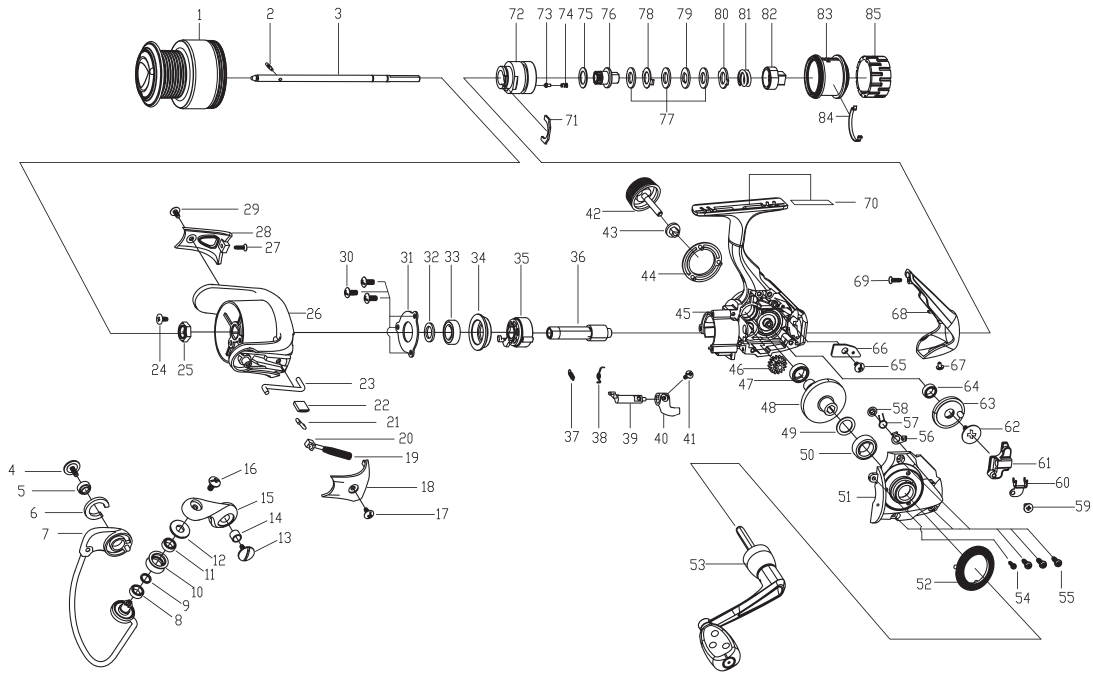

Exploded View of C202iRD/C203iRD/C204iRD

Parts List of C202iRD/C203iRD/C204iRD

ITEM	DESCRIPTION	C202iR	C203iR	C204iR	ITEM	DESCRIPTION	C202iR	C203iR	C204iR
1	FORGED SPOOL ASSY	1221081	1221082	1221083	43	WASHER	1092781	1092781	1092781
1	SPOOL GRAPHITE ASSY	1221084	1221085	1221086	44	COVER	1188417	1188417	1188417
2	BOLT	1208221	1208221	1208221	45	BODY	1221095	1221096	1221097
3	MAIN SHAFT	1101970	1101970	1121173	46	DOUBLE GEAR	1208225	1208225	1208225
4	SCREW	1102128	1102128	1131692	47	BALL BEARING	1092725	1092725	1092725
5	BUSHING	1102129	1102129	1102129	48	DRIVE GEAR	1208226	1208226	1208226
6	BALANCE BLOCK	1118077	1118077	1118077	49	WASHER	1085287	1085287	1085287
7	BAIL ASSY	1221087	1221088	1221089	50	BALL BEARING	1085308	1085308	1085308
8	BUSHING	1111909	1111909	1111909	51	BODY COVER	1221098	1221098	1221099
9	WASHER	N/A	N/A	N/A	52	COVER	1188417	1188417	1188417
10	LINE ROLLER	1092773	1092773	1092773	53	HANDLE ASSY	1221100	1221100	1221101
11	BUSHING	1111909	1111909	1111909	54	SCREW	1117984	1117984	1085599
12	WASHER	1192852	1192852	1192852	55	SCREW	1085599	1085599	1085599
13	SCREW	1102128	1102128	1102128	56	CLICK PLATE	1208229	1208229	1208229
14	BUSHING	1102065	1102065	1102065	57	SPRING	1208230	1208230	1208230
15	BAIL ARM	1221090	1221090	1221090	58	WASHER	1117948	1117948	1117948
16	SCREW	1085322	1085322	1085322	59	SCREW	1085401	1085401	1085401
17	SCREW	1092845	1092845	1092845	60	RETAINER RING	1101972	1101972	1085400
18	ROTOR COVER	1188402	1188403	1188404	61	SLIDER	1101971	1101971	1110526
19	SPRING	1114721	1114721	1085306	62	SCREW	1188428	1188428	1188428
20	SLIDER	1085330	1085330	1085330	63	OSCILLATION GEAR	1188429	1188429	1188430
21	BAIL LEVER	1102136	1102136	1102136	64	BALL BEARING	1098658	1098658	1098658
22	BALANCE BLOCK	1118084	1118084	1141486	65	SCREW	1119121	1119121	1119121
23	KICK LEVER	1118085	1118086	1131699	66	SLIDER RETAINER	1118105	1118105	1131712
24	SCREW	1085900	1085900	1085900	67	SCREW	1102076	1102076	1102076
25	ROTOR NUT	1085273	1085273	1085273	68	REAR COVER	1208231	1208231	1208232
26	ROTOR	1221091	1221092	1221093	69	SCREW	1126085	1126085	1117984
27	SCREW	1102139	1102139	1102139	70	BODY DECORATION PLATE	1117987	1117987	1117987
28	ROTOR COVER	1188410	1188411	1188412	71	RETAINER PLATE	1101979	1101979	1101979
29	SCREW	1092844	1092845	1092845	72	DRAG HOUSE	1208233	1208233	1208233
30	SCREW	1092844	1092844	1092844	73	SPRING	1131609	1131609	1131609
31	BALL BEARING RETAINER	1102143	1102143	1102143	74	CLICK SHAFT	1131610	1131610	1131610
32	WASHER	1114764	1114764	1131703	75	WASHER	1085405	1085405	1085405
33	BALL BEARING	1085280	1085280	1085280	76	DRAG GEAR	1101975	1101975	1101975
34	BALL BEARING HOLDER	1115558	1115558	1115558	77	WASHER	1085407	1085407	1085407
35	ONE WAY CLUTCH BEARING	1102144	1102144	1102144	78	EARED WASHER	1085408	1085408	1085408
36	PINION GEAR	1118093	1118093	1118093	79	KEY WASHER	1085409	1085409	1085409
37	OWC BEARING SPRING	1102146	1102146	1112114	80	EARED WASHER	1085410	1085410	1085410
38	SPRING	1111490	1111490	1111490	81	DRAG SPRING	1085411	1085411	1085411
39	ANTI-REVERSE LEVER	1102148	1102148	1102148	82	CLICK HOUSE	1101976	1101976	1101976
40	ANTI-REVERSE BUTTON	1221094	1221094	1221094	83	DRAG KNOB	1208234	1208234	1208234
41	SCREW	1092777	1092777	1092777	84	RING	1085414	1085414	1085414
42	HANDLE SCREW CAP	1188416	1188416	1188416	85	PLASTIC RING	1208235	1208235	1208235