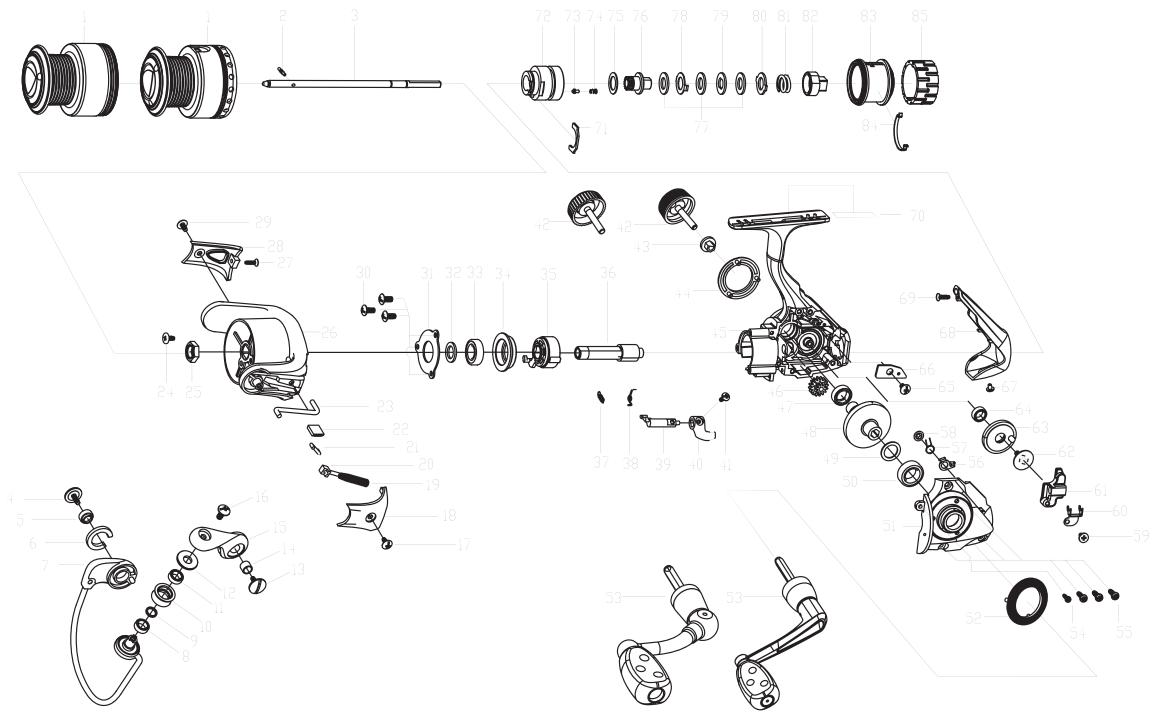

## Parts List of C302iRD/C303iRD/C304iRD

ITEM	DESCRIPTION	C302iR	C303iR	C304iR	ITEM	DESCRIPTION	C302iR	C303iR	C304iR
1	FORGED SPOOL ASSY	1208236	1208237	1208238	43	WASHER	1092781	1092781	1092781
1	SPOOL GRAPHITE ASSY	1208239	1208240	1208241	44	COVER	1188469	1188469	1188469
2	BOLT	1208221	1208221	1208221	45	BODY	1208242	1208243	1208244
3	MAIN SHAFT	1101970	1101970	1121173	46	DOUBLE GEAR	1208225	1208225	1208225
4	SCREW	1102128	1102128	1131692	47	BALL BEARING	1092725	1092725	1092725
5	BUSHING	1102129	1102129	1102129	48	DRIVE GEAR	1208226	1208226	1208226
6	BALANCE BLOCK	1118077	1118077	1118077	49	WASHER	1085287	1085287	1085287
7	BAIL ASSY	1188446	1188447	1188448	50	BALL BEARING	1085308	1085308	1085308
8	BALL BEARING	1098658	1098658	1098658	51	BODY COVER	1208245	1208245	1208246
9	WASHER	1110165	1110165	1110165	52	COVER	1188469	1188469	1188469
10	LINE ROLLER	1141458	1141458	1141458	53	HANDLE ASSY	1188476	1188476	1205985
11	BUSHING	1111909	1111909	1111909	54	SCREW	1117984	1117984	1085599
12	WASHER	1192852	1192852	1192852	55	SCREW	1085599	1085599	1085599
13	SCREW	1102128	1102128	1102128	56	CLICK PLATE	1208229	1208229	1208229
14	BUSHING	1102065	1102065	1102065	57	SPRING	1208230	1208230	1208230
15	BAIL ARM	1188450	1188450	1188450	58	WASHER	1117948	1117948	1117948
16	SCREW	1085322	1085322	1085322	59	SCREW	1085401	1085401	1085401
17	SCREW	1092845	1092845	1092845	60	RETAINER RING	1101972	1101972	1085400
18	ROTOR COVER	1188452	1188453	1188454	61	SLIDER	1101971	1101971	1110526
19	SPRING	1114721	1114721	1085306	62	SCREW	1188428	1188428	1188428
20	SLIDER	1085330	1085330	1085330	63	OSCILLATION GEAR	1188429	1188429	1188430
21	BAIL LEVER	1102136	1102136	1102136	64	BALL BEARING	1098658	1098658	1098658
22	BALANCE BLOCK	1118084	1118084	1141486	65	SCREW	1119121	1119121	1119121
23	KICK LEVER	1118085	1118086	1131699	66	SLIDER RETAINER	1118105	1118105	1131712
24	SCREW	1085900	1085900	1085900	67	SCREW	1102076	1102076	1102076
25	ROTOR NUT	1085273	1085273	1085273	68	REAR COVER	1208247	1208247	1208248
26	ROTOR	1188456	1188457	1188459	69	SCREW	1126085	1126085	1117984
27	SCREW	1102139	1102139	1102139	70	BODY DECORATION PLATE	1117987	1117987	1117987
28	ROTOR COVER	1188462	1188463	1188464	71	RETAINER PLATE	1101979	1101979	1101979
29	SCREW	1092845	1092845	1092845	72	DRAG HOUSE	1208233	1208233	1208233
30	SCREW	1092844	1092844	1092844	73	SPRING	1131609	1131609	1131609
31	BALL BEARING RETAINER	1102143	1102143	1102143	74	CLICK SHAFT	1131610	1131610	1131610
32	WASHER	1114764	1114764	1131703	75	WASHER	1085405	1085405	1085405
33	BALL BEARING	1085280	1085280	1085280	76	DRAG GEAR	1101975	1101975	1101975
34	BALL BEARING HOLDER	1115558	1115558	1115558	77	WASHER	1085407	1085407	1085407
35	ONE WAY CLUTCH BEARING	1102144	1102144	1102144	78	EARED WASHER	1085408	1085408	1085408
36	PIVON GEAR	1118093	1118093	1118093	79	KEY WASHER	1085409	1085409	1085409
37	OWC BEARING SPRING	1102146	1102146	1112114	80	EARED WASHER	1085410	1085410	1085410
38	SPRING	1111490	1111490	1111490	81	DRAG SPRING	1085411	1085411	1085411
39	ANTI-REVERSE LEVER	1102148	1102148	1102148	82	CLICK HOUSE	1101976	1101976	1101976
40	ANTI-REVERSE BUTTON	1177466	1177466	1177466	83	DRAG KNOB	1208234	1208234	1208234
41	SCREW	1092777	1092777	1092777	84	RING	1085414	1085414	1085414
42	HANDLE SCREW CAP	1188468	1188468	1188468	85	PLASTIC RING	1208235	1208235	1208235