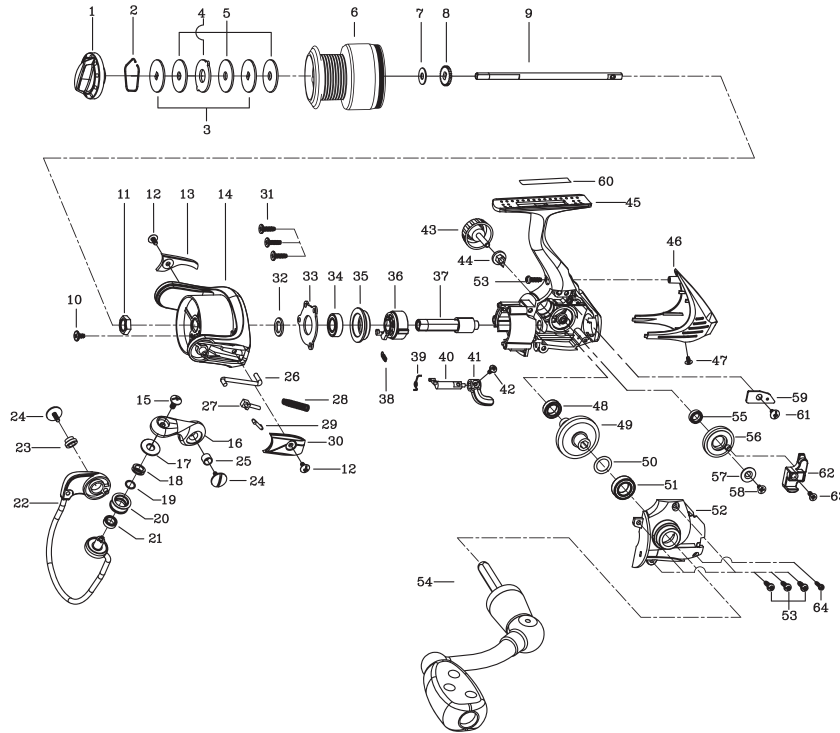

## Parts List of EX PRO 4000FD/6000FD

ITEM#	DESCRIPTION	4000FD	6000FD	ITEM#	DESCRIPTION	4000FD	6000FD
1	Drag Konb Assy	1222919	1222919	33	Ball Bearing Retainer	1102143	1102143
2	Spool Clasp	1085295	1085295	34	Ball Bearing	1085344	1085344
3	Key Washer	1131686	1131686	35	Ball Bearing Bushing	1115558	1115558
4	Eared Washer	1108878	1108878	36	One Way Ball Bearing	1098648	1098648
5	Washer	1131685	1131685	37	Pinion Gear	1222935	1222935
6	Spool	1222920	1222921	38	Spring	1119107	1119107
6	Spare Spool Graphite Assy	1222922	1222923	39	Spring	1102147	1102147
7	Washer	1108886	1108886	40	Anti-Reverse Lever	1102148	1102148
8	Click Gear	1085299	1085299	41	Anti-Reverse Button	1222912	1222912
9	Main Shaft	1222924	1222925	42	Screw	1092777	1092777
10	Screw	1131700	1131700	43	Handle Cover	1131661	1131661
11	Rotor Nut	1085302	1085302	44	Handle Cover Washer	1120981	1120981
12	Screw	1122563	1122563	45	Body	1222936	1222937
13	Bail Holder Cover	1222926	1222927	46	Rear Cover	1222938	1222938
14	Rotor	1222928	1222929	47	Screw	1092775	1092775
15	Screw	1085322	1085322	48	Ball Bearing	1085344	1085344
16	Bail Arm	1222930	1222930	49	Drive Gear	1121011	1121011
17	Bushing	1118080	1118080	50	Washer	1085315	1085315
18	Ball Bearing	1098658	1098658	51	Ball Bearing	1085344	1085344
19	Washer	1110165	1110165	52	Body Cover	1222939	1222940
20	Line Roller	1120980	1120980	53	Screw	1085599	1085599
21	Ball Bearing	1098658	1098658	54	Handle Assy	1222941	1222941
22	Bail Assy	1222931	1222932	55	Ball Bearing	1098658	1098658
23	Bushing	1118076	1118076	56	Oscillation Gear	1121020	1222942
24	Screw	1114716	1114716	57	Bushing	1098662	1098662
25	Washer	1102065	1102065	58	Screw	1119123	1119123
26	Rotor Trip Lever	1131727	1131727	59	Slider Retainer Plate	1131712	1131712
27	Bail Arm Slider	1085330	1085330	60	Body Decoration Plate	1117987	1117987
28	Compressing Spring	1114721	1114721	61	Screw	1122563	1122563
29	Bail Arm Lever	1102136	1102136	62	Slider	1085317	1085317
30	Bail Arm Side Cover	1222933	1222934	63	Screw	1085341	1085341
31	Screw	1122563	1122563	64	Screw	1122563	1122563
32	Washer	1085287	1085287				