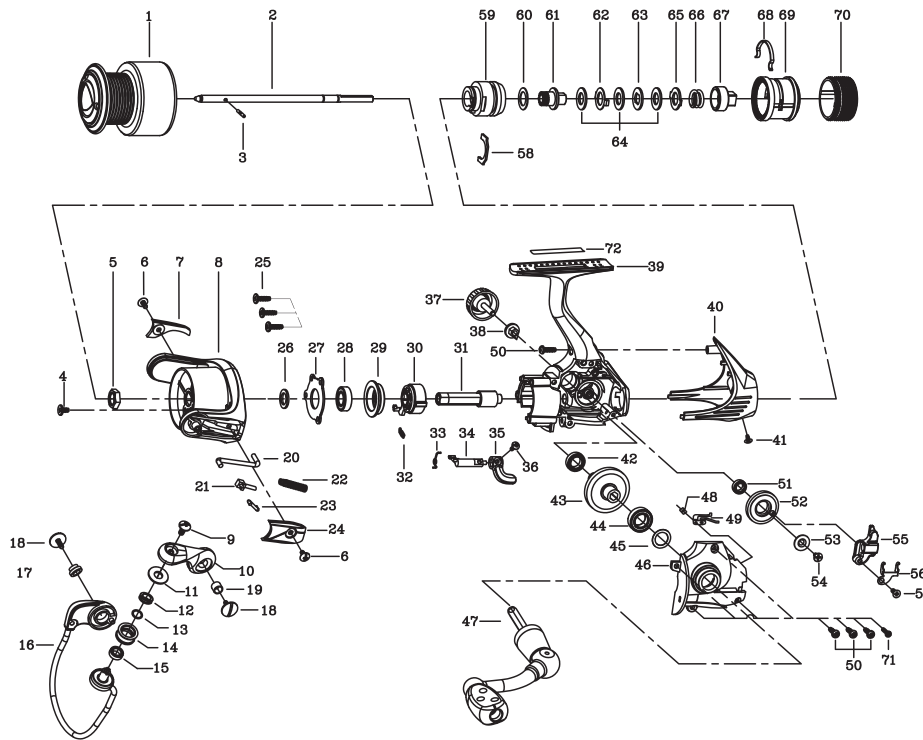

Exploded View of EX PRO 2000RD/3000RD

Parts List of EX PRO 2000RD/3000RD

ITEM#	DESCRIPTION	2000RD	3000RD	ITEM#	DESCRIPTION	2000RD	3000RD	ITEM#	DESCRIPTION	2000RD	3000RD
1	Spool	1223104	1223105	25	Screw	1122563	1122563	50	Screw	1085599	1085599
1	Spare Spool	1223106	1223107	26	Washer	1085287	1085287	51	Ball Bearing	1098658	1098658
2	Main Shaft	1101970	1101970	27	Ball Bearing Retainer	1222910	1222910	52	Oscillation Gear	1102167	1102167
3	Guide Rivet	1208221	1208221	28	Ball Bearing	1085344	1085344	53	Washer	1098662	1098662
4	Screw	1085900	1085900	29	Ball Bearing Bushing	1115558	1115558	54	Screw	1092783	1092783
5	Rotor Nut	1085273	1085273	30	One Way Ball Bearing	1109343	1109343	55	Slider	1101971	1101971
6	Screw	1122563	1122563	31	Pinion Gear	1222911	1222911	56	Retainer Ring	1101972	1101972
7	Bail Holder Cover	1222901	1222902	32	Spring	1119107	1119107	57	Screw	1085401	1085401
8	Rotor	1223108	1223109	33	Spring	1102080	1102080	58	Fastener	1101979	1101979
9	Screw	1085322	1085322	34	Anti-Reverse Lever	1102148	1102148	59	Drag Bottom	1208233	1208233
10	Bail Arm	1222905	1222905	35	Anti-Reverse Button	1222912	1222912	60	Washer	1085405	1085405
11	Washer	1118080	1118080	36	Screw	1092777	1092777	61	Drag Gear	1101975	1101975
12	Ball Bearing	1098658	1098658	37	Handle Cover	1131661	1131661	62	Eared Washer	1085408	1085408
13	Washer	1110165	1110165	38	Handle Cover Washer	1120981	1120981	63	Washer	1085409	1085409
14	Line Roller	1120980	1120980	39	Body	1223112	1223113	64	Washer	1085407	1085407
15	Ball Bearing	1098658	1098658	40	Rear Cover	1223114	1223114	65	Eared Washer	1085410	1085410
16	Bail Assy	1223110	1223111	41	Screw	1092775	1092775	66	Spring	1085411	1085411
17	Bushing	1118076	1118076	42	Ball Bearing	1085552	1085552	67	Click House	1101976	1101976
18	Screw	1102128	1102128	43	Drive Gear	1085286	1085286	68	Knob Ring	1085414	1085414
19	Washer	1112631	1112631	44	Ball Bearing	1085344	1085344	69	Knob	1208234	1208234
20	Rotor Trip Lever	1118085	1118085	45	Washer	1085287	1085287	70	"O"Ring	1223121	1223121
21	Bail Arm Slider	1085330	1085330	46	Body Cover	1223115	1223116	71	Screw	1122563	1122563
22	Compressing Spring	1085277	1085277	47	Handle Assy	1223117	1223118	72	Body Decoration Plate	1117987	1117987
23	Bail Arm Lever	1102136	1102136	48	Inner Gear Washer	1223119	1223119				
24	Bail Arm Side Cover	1222908	1222909	49	Click Plate	1223120	1223120				