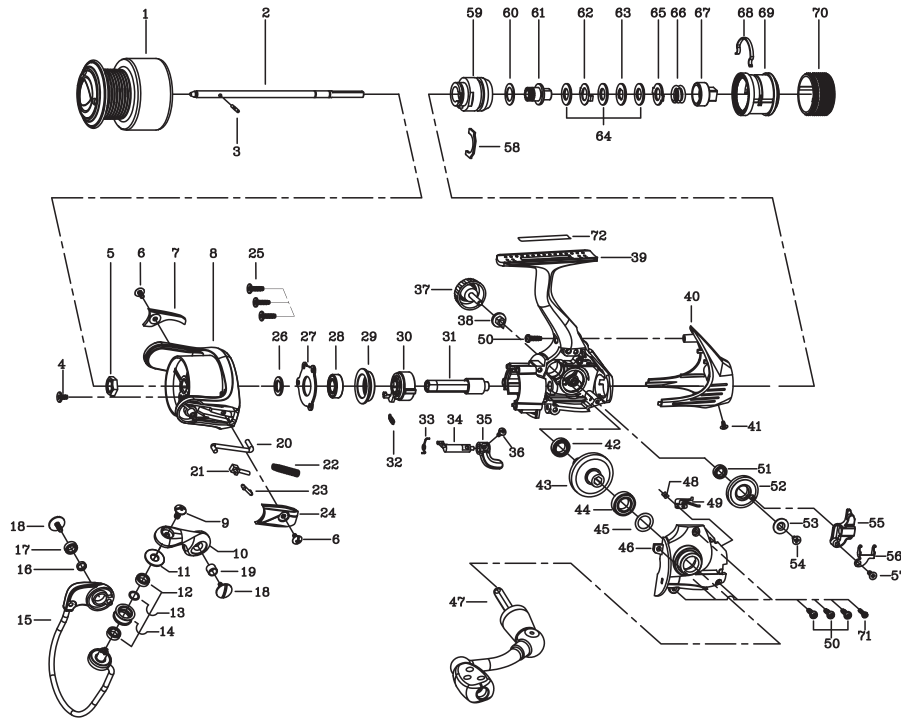

## Parts List of EX PRO 4000RD/6000RD

ITEM#	DESCRIPTION	4000RD	6000RD	ITEM#	DESCRIPTION	4000RD	6000RD	ITEM#	DESCRIPTION	4000RD	6000RD
1	Spool	1223122	1223123	25	Screw	1122563	1122563	50	Screw	1085599	1085599
1	Spare Spool	1223124	1223125	26	Washer	1085287	1085287	51	Ball Bearing	1098658	1098658
2	Main Shaft	1223126	1223127	27	Ball Bearing Retainer	1102143	1102143	52	Oscillation Gear	1121020	1222942
3	Guide Rivet	1208953	1208953	28	Ball Bearing	1085280	1085280	53	Washer	1098662	1098662
4	Screw	1085900	1085900	29	Ball Bearing Bushing	1115558	1115558	54	Screw	1119123	1119123
5	Rotor Nut	1085302	1085302	30	One Way Ball Bearing	1098648	1098648	55	Slider	1085317	1085317
6	Screw	1122563	1122563	31	Pinion Gear	1222935	1222935	56	Retainer Ring	1085419	1085419
7	Bail Holder Cover	1222926	1222927	32	Spring	1119107	1119107	57	Screw	1085401	1085401
8	Rotor	1223128	1223129	33	Spring	1102147	1102147	58	Fastener	4085416	4085416
9	Screw	1085322	1085322	34	Anti-Reverse Lever	1102148	1102148	59	Drag Bottom	1114775	1114775
10	Bail Arm	1223120	1223120	35	Anti-Reverse Button	1222912	1222912	60	Washer	1085243	1085243
11	Washer	1118080	1118080	36	Screw	1092777	1092777	61	Drag Gear	1085424	1085424
12	Ball Bearing	1098658	1098658	37	Handle Cover	1131661	1131661	62	Eared Washer	1085426	1085426
13	Washer	1110165	1110165	38	Handle Cover Washer	1120981	1120981	63	Washer	1085427	1085427
14	Line Roller	1120980	1120980	39	Body	1223133	1223134	64	Washer	1085425	1085425
15	Ball Bearing	1098658	1098658	40	Rear Cover	1223135	1223135	65	Eared Washer	1085426	1085426
16	Bail Assy	1223131	1223132	41	Screw	1092775	1092775	66	Spring	1085429	1085429
17	Bushing	1118076	1118076	42	Ball Bearing	1085344	1085344	67	Click House	1085430	1085430
18	Screw	1114716	1114716	43	Drive Gear	1121011	1121011	68	Knob Ring	1085432	1085432
19	Washer	1102065	1102065	44	Ball Bearing	1085344	1085344	69	Knob	1114776	1114776
20	Rotor Trip Lever	1131727	1131727	45	Washer	1085315	1085315	70	"O"Ring	1114777	1114777
21	Bail Arm Slider	1085330	1085330	46	Body Cover	1223136	1223137	71	Screw	1122563	1122563
22	Compressing Spring	1114721	1114721	47	Handle Assy	1223138	1223139	72	Body Decoration Plate	1117987	1117987
23	Bail Arm Lever	1102136	1102136	48	Inner Gear Washer	1223119	1223119				
24	Bail Arm Side Cover	1222933	1222934	49	Click Plate	1223140	1223141				