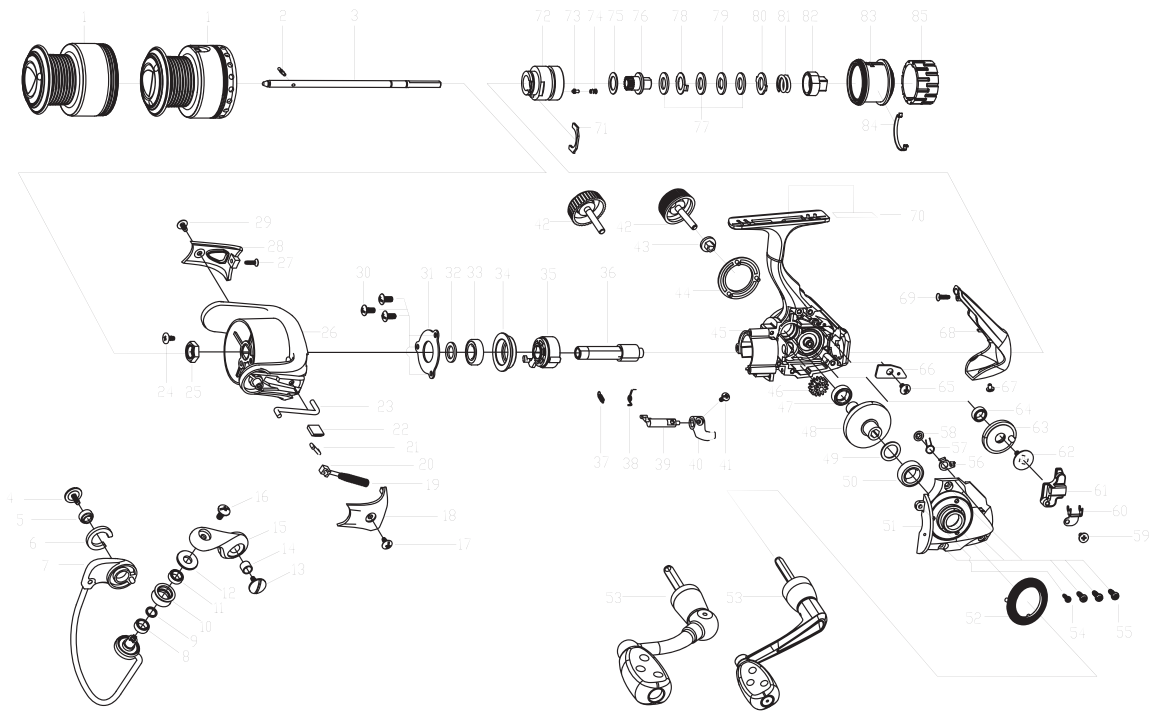

Exploded View of C102iRD/C103iRD/C104iRD

Parts List of C102iRD/C103iRD/C104iRD

ITEM	DESCRIPTION	C102iR	C103iR	C104iR	ITEM	DESCRIPTION	C102iR	C103iR	C104iR
1	FORGED SPOOL ASSY	1207825	1207826	1207827	43	WASHER	1092781	1092781	1092781
1	SPOOL GRAPHITE ASSY	1207828	1208219	1208220	44	COVER	1188417	1188417	1188417
2	BOLT	1208221	1208221	1208221	45	BODY	1208222	1208223	1208224
3	MAIN SHAFT	1101970	1101970	1121173	46	DOUBLE GEAR	1208225	1208225	1208225
4	SCREW	1102128	1102128	1131692	47	BALL BEARING	1092725	1092725	1092725
5	BUSHING	1102129	1102129	1102129	48	DRIVE GEAR	1208226	1208226	1208226
6	BALANCE BLOCK	1118077	1118077	1118077	49	WASHER	1085287	1085287	1085287
7	BAIL ASSY	1188396	1188397	1188398	50	BALL BEARING	1085308	1085308	1085308
8	BUSHING	1111909	1111909	1111909	51	BODY COVER	1208227	1208227	1208228
9	WASHER	N/A	N/A	N/A	52	COVER	1188417	1188417	1188417
10	LINE ROLLER	1092773	1092773	1092773	53	HANDLE ASSY	1188425	1188425	1205984
11	BUSHING	1111909	1111909	1111909	54	SCREW	1117984	1117984	1085599
12	WASHER	1192852	1192852	1192852	55	SCREW	1085599	1085599	1085599
13	SCREW	1102128	1102128	1102128	56	CLICK PLATE	1208229	1208229	1208229
14	BUSHING	1102065	1102065	1102065	57	SPRING	1208230	1208230	1208230
15	BAIL ARM	1188400	1188400	1188400	58	WASHER	1117948	1117948	1117948
16	SCREW	1085322	1085322	1085322	59	SCREW	1085401	1085401	1085401
17	SCREW	1092845	1092845	1092845	60	RETAINER RING	1101972	1101972	1085400
18	ROTOR COVER	1188402	1188403	1188404	61	SLIDER	1101971	1101971	1110526
19	SPRING	1114721	1114721	1085306	62	SCREW	1188428	1188428	1188428
20	SLIDER	1085330	1085330	1085330	63	OSCILLATION GEAR	1188429	1188429	1188430
21	BAIL LEVER	1102136	1102136	1102136	64	BALL BEARING	1098658	1098658	1098658
22	BALANCE BLOCK	1118084	1118084	1141486	65	SCREW	1119121	1119121	1119121
23	KICK LEVER	1118085	1118086	1131699	66	SLIDER RETAINER	1118105	1118105	1131712
24	SCREW	1085900	1085900	1085900	67	SCREW	1102076	1102076	1102076
25	ROTOR NUT	1085273	1085273	1085273	68	REAR COVER	1208231	1208231	1208232
26	ROTOR	1188406	1188407	1188408	69	SCREW	1126085	1126085	1117984
27	SCREW	1102139	1102139	1102139	70	BODY DECORATION PLATE	1117987	1117987	1117987
28	ROTOR COVER	1188410	1188411	1188412	71	RETAINER PLATE	1101979	1101979	1101979
29	SCREW	1092845	1092845	1092845	72	DRAG HOUSE	1208233	1208233	1208233
30	SCREW	1092844	1092844	1092844	73	SPRING	1131609	1131609	1131609
31	BALL BEARING RETAINER	1102143	1102143	1102143	74	CLICK SHAFT	1131610	1131610	1131610
32	WASHER	1114764	1114764	1131703	75	WASHER	1085405	1085405	1085405
33	BALL BEARING	1085280	1085280	1085280	76	DRAG GEAR	1101975	1101975	1101975
34	BALL BEARING HOLDER	1115558	1115558	1115558	77	WASHER	1085407	1085407	1085407
35	ONE WAY CLUTCH BEARING	1102144	1102144	1102144	78	EARED WASHER	1085408	1085408	1085408
36	PINION GEAR	1118093	1118093	1118093	79	KEY WASHER	1085409	1085409	1085409
37	OWC BEARING SPRING	1102146	1102146	1112114	80	EARED WASHER	1085410	1085410	1085410
38	SPRING	1111490	1111490	1111490	81	DRAG SPRING	1085411	1085411	1085411
39	ANTI-REVERSE LEVER	1102148	1102148	1102148	82	CLICK HOUSE	1101976	1101976	1101976
40	ANTI-REVERSE BUTTON	1188414	1188414	1188414	83	DRAG KNOB	1208234	1208234	1208234
41	SCREW	1092777	1092777	1092777	84	RING	1085414	1085414	1085414
42	HANDLE SCREW CAP	1188416	1188416	1188416	85	PLASTIC RING	1208235	1208235	1208235