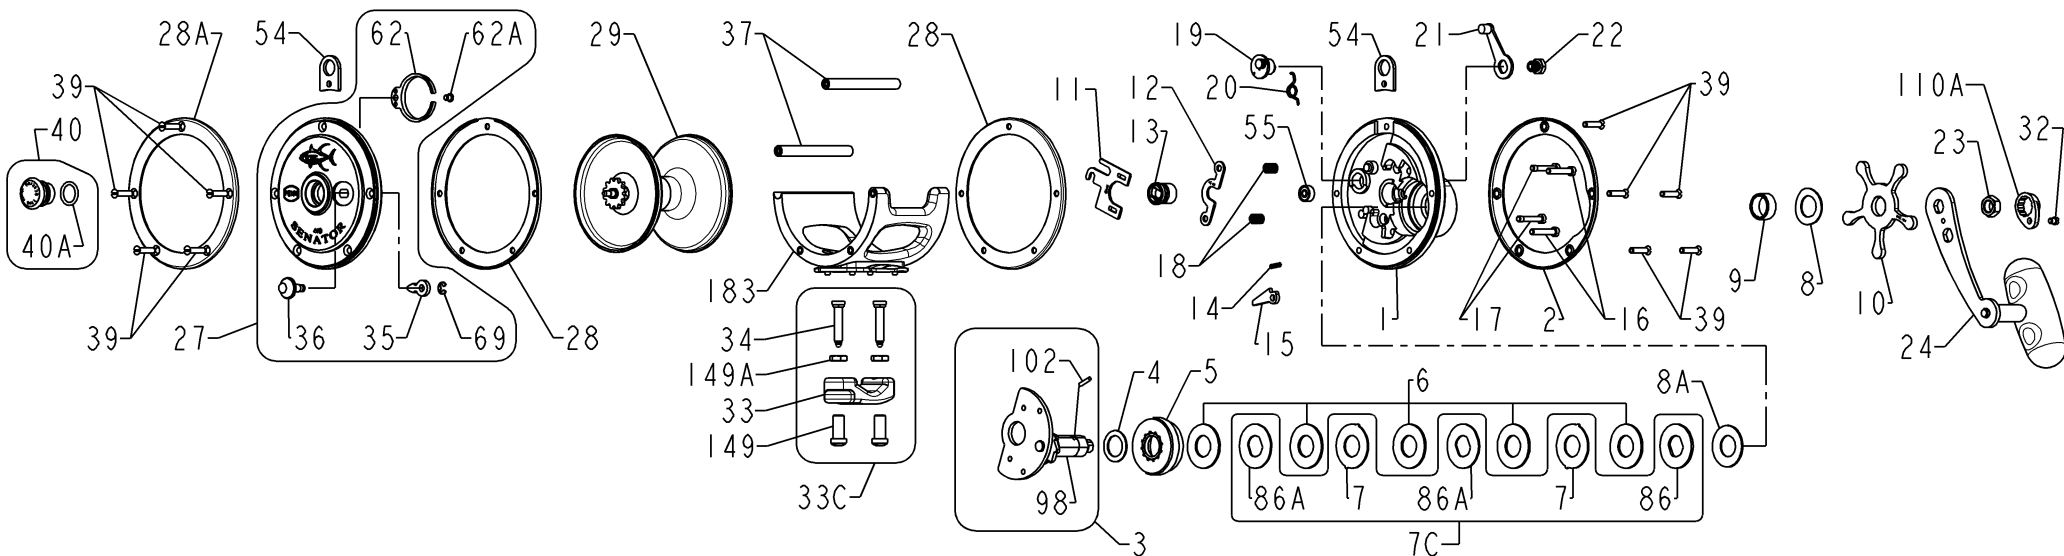

PARTS LIST FOR MODELS 113H2 (1153838), 113H2LW (1153841), AND 113H2SP (1153840)

<u>KEY NO.</u>	<u>113H2 PART NO.</u>	<u>113H2LW PART NO.</u>	<u>113H2SP PART NO.</u>	<u>DESCRIPTION</u>	<u>KEY NO.</u>	<u>113H2 PART NO.</u>	<u>113H2LW PART NO.</u>	<u>113H2SP PART NO.</u>	<u>DESCRIPTION</u>
1	1197481	1197481	1197481	1-113H2 Right Side Plate	27	1197521	1197521	1197521	27-113H2 Left Side Plate
2	1197489	1197489	1197489	2-113H2O Outer Right Side Ring	28	1197488	1197488	1197488	2-113H2I Inner Side Ring (2 req.)
3	1197495	1197495	1197495	3-113H2 Bridge Assembly	28A	1197527	1197527	1197527	28-113H2 Outer Left Side Ring
4	1180775	1180775	1180775	4-349 Fiber Washer	29	1191514	1191516	1191515	29-113H2, H2W, H2SP Spool
5	1180843	1180843	1180843	5-113H Main Gear	32	1182708	1182708	1182708	32-15 Handle Nut Cap Screw
6	1180909	1180909	1180909	6-113H Drag Washer (5 req.)	33	1182754	1182754	1182754	33-113 Rod Clamp
7	1181029	1181029	1181029	7-970 Metal Ear Drag Washer (2 req.)	33C	1197533	1197533	1197533	33C-112H2 Rod Clamp Kit
7C	1197506	1197506	1197506	7C-113H2 Metal Drag Washer Set	*	*1182783	*1182783	*1182783	*33R-200 Ringed Rod Clamp (Optional)
8	1181077	1181077	1181077	8-349Tension Spring	34	1182786	1182786	1182786	34-016VS Clamp Screw (2 req.)
8A	1181627	1181627	1181627	18-970 Tension Spring	35	1182901	1182901	1182901	35-060 Click Tongue
9	1197507	1197507	1197507	9-113H2 Spacing Sleeve	36	1182989	1182989	1182989	36-113 Click Button
10	1181197	1181197	1181197	10-349 Star Drag Wheel	37	1183066	1183067	1183066	37-113, 113HLW Frame Post (2 req.)
11	1181233	1181233	1181233	11-113 Eccentric Jack	39	1197540	1197540	1197540	39-112H Side Plate Screw (10 req.)
12	1181257	1181257	1181257	12-60 Pinion Yoke	40	1197542	1197542	1197542	40N-113HL Left Side Bearing Assembly
13	1181317	1181317	1181317	13-113H Pinion	40A	1184522	1184522	1184522	120-113H Left Side Bearing O-Ring
14	1181393	1181393	1181393	14-99 Dog Spring	54	1183856	1183856	1183856	54-113 Harness Lug (2 req.)
15	1181435	1181435	1181435	15-113H Dog	55	1183880	1183880	1183880	55-113H Right Side Bearing
16	1181570	1181570	1181570	16-113H Lower Bridge Screw (2 req.)	62	1184028	1184028	1184028	62-309 Click Spring
17	1181595	1181595	1181595	17-113H Upper Bridge Screw (2 req.)	62A	1184048	1184048	1184048	63-209 Click Spring Screw
18	1181615	1181615	1181615	18-60 Clutch Spring (2 req.)	69	1184129	1184129	1184129	69B-600 Retaining Ring
19	1181662	1181662	1181662	19-113 Eccentric	86	1184253	1184253	1184253	86-113H Metal Keyed Drag Washer
20	1288917	1288917	1288917	20-113H2 Eccentric Spring	86A	1184270	1184270	1184270	86-970 Metal Keyed Drag Washer (2 req.)
21	1181835	1181835	1181835	21-66 Eccentric Lever	98	1197430	1197430	1197430	98-113H Gear Sleeve
22	1197513	1197513	1197513	22-112H2 Eccentric Screw	102	1192230	1192230	1192230	102-113 Gear Sleeve Pin
23	1181950	1181950	1181950	23-555 Handle Nut	110A	1184442	1184442	1184442	110A-555 Handle Nut Cap
24	1197517	1197517	1197517	24-113H2 Handle Assembly	149	1184702	1184702	1184702	149-045 Clamp Nut (2 req.)
					149A	1184706	1184706	1184706	149-200 Hex Nut (2 req.)
					183	1198906	1198939	1198908	183N-113HL, HLW, HSP Frame Asm.