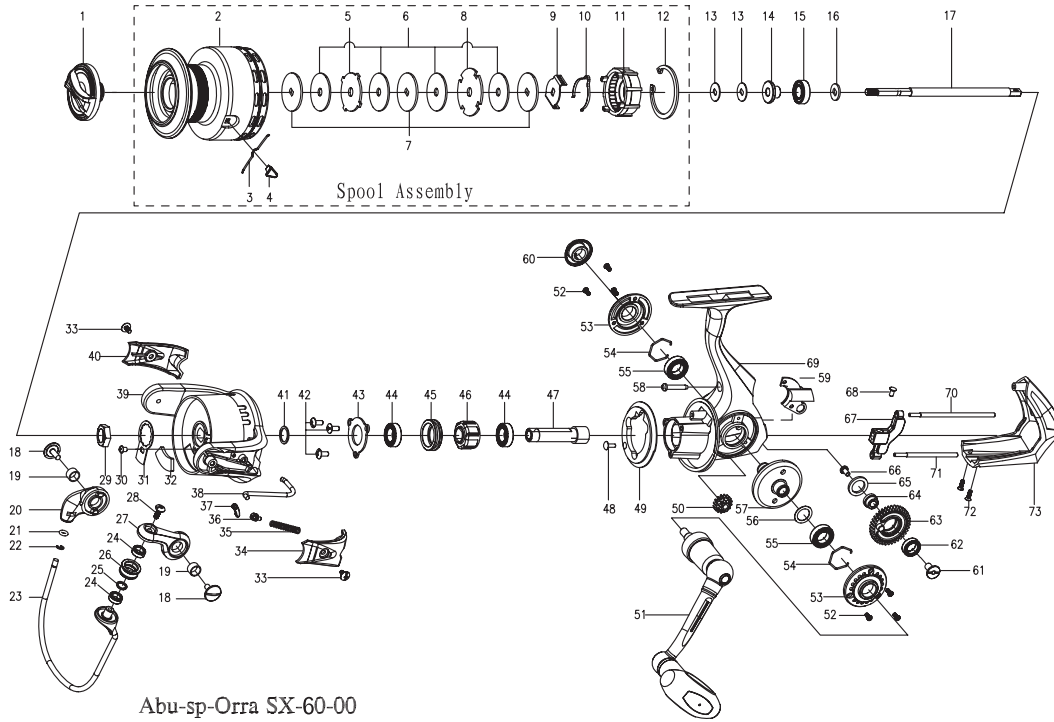

ORRA SX 60

Abu-sp-Oorra SX-60-00

PARTS LIST OF ORRA SX 60

ITEM#	DESCRIPTION	ORRA SX 60		ITEM#	DESCRIPTION	ORRA SX 60
		Spool	Spare Spool			
1	Drag Knob Assembly	1257270	1257270	36	Trip Bushing	1126272
	Spool Assembly	1257271	1257272	37	Trip Linkage	1252713
2	Spool	1257273	1257274	38	Trip Bar	1252712
3	Line Clip Spring	1257275	1257275	39	Rotor	1257341
4	Line Clip	1252739	1252739	40	Bail Holder Cover	1257342
5	Eared Washer	1126366	1126366	41	Washer	1257343
6	Carbon Washer	1126368	1126368	42	Screw	1126351
7	Keyed Washer	1126367	1126367	43	Pinion Cover	1126352
8	Spool Washer	1126369	1126369	44	Bearing(8X14X4)	1126394
9	Clicker Holder	1257276	1257276	45	Bearing Holder	1257344
10	Spool Clicker	1257277	1257277	46	Clutch Assembly	1257345
11	Spool Bottom	1257278	1257278	47	Pinion	1257346
12	Retaining Clip	1252696	1252696	48	Screw	1257347
13	Spool Shim Thick T=0.5	1178953		49	Rotor Brake	1257348
13	Spool Shim Thin T=0.3	1178954		50	Reduction Gear	1224016
14	Mainshaft Sleeve	1257330		51	Handle Assembly	1257349
15	Bearing(7X14X4)	1126442		52	Screw	1252723
16	Mainshaft Washer	1257331		53	Body Trim	1257350
17	Main Shaft	1257332		54	C-Clip	1257351
18	Screw	1188295		55	Bearing(8X14X4)	1126394
19	Bushing	1188283		56	Shim	1257352
20	Bail Holder	1257333		57	Drive Gear	1257353
21	O-Ring	1252708		58	Screw	1257354
22	E-Clip	1252707		59	Oscillation Cover	1257355
23	Bail Assembly	1257334		60	Dust Cap	1252738
24	Bearing(5X8X2.5)	1121225		61	Screw	1257356
25	Washer	1110165		62	Bushing	1222202
26	Line Roller	1092773		63	Oscillation Gear	1126406
27	Bail Arm	1257335		64	Retainer Pole	1257357
28	Bail Arm Screw	1126429		65	Washer	1257358
29	Rotor Nut	1257336		66	Screw	1257359
30	Rotor Set Screw	1126258		67	Oscillation Slider	1257360
31	Rotor Set Plate	1257337		68	Screw	1126275
32	Balance Weight	1257338		69	Gear Box	1257361
33	Screw	1092845		70	Oscillation Guide	1257362
34	Bail Arm Cover	1257339		71	Oscillation Guide	1257363
35	Trip Spring	1257340		72	Screw	1126385
				73	Body Cover	1257364