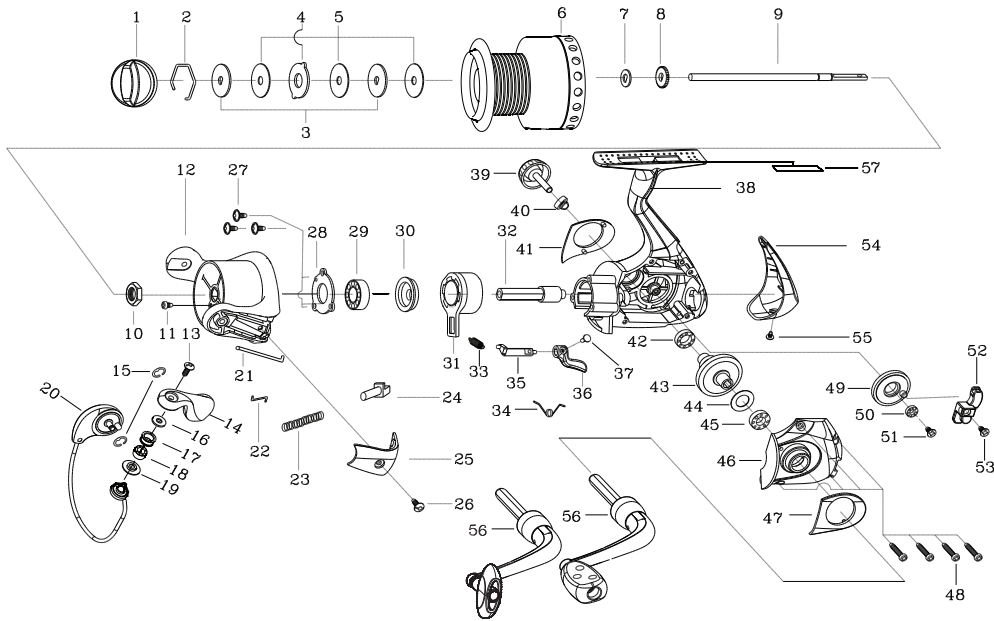

EXPLODED VIEW OF C172i/C174i/C176i

PARTS LIST OF C172i/C174i/C176i

NO	DESCRIPTION	C172i	C174i	C176i	NO	DESCRIPTION	C172i	C174i	C176i
1	drag knob	1108872	1108872	1108873	29	ball bearing	1108909	1108909	1108910
2	retainer ring	1092606	1085295	1085295	30	bearing retainer	1108937	1108937	1108937
3	washer	1108874	1108875	1108876	31	one way ball bearing	1108907	1108907	1108908
4	washer	1108877	1108878	1108878	32	pinion gear	1098651	1098651	1098652
5	washer	1092709	1085298	1085298	33	spring	1108940	1108940	1108940
6	Spool Assembly Forge	1188139	1188140	1188141	34	spring	1085334	1085334	1085334
6	Spool Assy Poly.	1188142	1188143	1188144	35	anti-reverse pin	1098575	1098575	1098575
7	washer	1085270	1085270	1085299	36	anti-reverse lever	1108911	1108911	1108912
8	click gear	1108885	1108885	1108886	37	screw	1092777	1092777	1092777
9	main shaft	1108887	1108887	1108888	38	body	1188155	1188156	1188157
10	rotor nut	1085273	1085273	1085302	39	handle screw cap	1188158	1188158	1188160
11	screw	1085900	1085900	1085900	40	washer	1092781	1092781	1092781
12	rotor	1188146	1188147	1188148	41	body decoration plate	1188161	1188161	1188163
13	screw	1085322	1085322	1085322	42	bushing	1092724	1092724	1092724
14	bail arm	1108894	1108894	1108895	43	drive gear	1108920	1108920	1108921
15	ring	1085323	1085323	1085323	44	washer	1085287	1085287	1085315
16	bushing	1098664	1098664	1098664	45	ball bearing	1108910	1108910	1108910
17	line roller	1092773	1092773	1092773	46	body cover	1188164	1188164	1188166
18	ball bearing	1098658	1098658	1098658	47	body cap decoration plate	1188167	1188167	1188169
19	bushing	1085327	1085327	1085327	48	screw	1085342	1085342	1085342
20	BAIL ASSY	1188149	1188150	1188151	49	oscilation gear	1108922	1108922	1108923
21	bail lever	1108900	1108901	1108902	50	bushing	1108938	1108938	1108938
22	slider lever	1108903	1108903	1108903	51	screw	1092783	1092783	1092784
23	spring	1085277	1085277	1085306	52	slider	1108924	1108924	1108925
24	slider	1108904	1108904	1108904	53	screw	1085341	1085341	1085341
25	rotor cover	1188152	1188153	1188154	54	rear cover	1188170	1188170	1188171
26	screw	1108936	1108936	1108936	55	screw	1108889	1108889	1108890
27	screw	1092844	1092844	1092844	56	handle asseby	1188159	1188159	1188162
28	one way retainer ring	1108939	1108939	1108939	57	body decoration plate	1188165	1188165	1188168