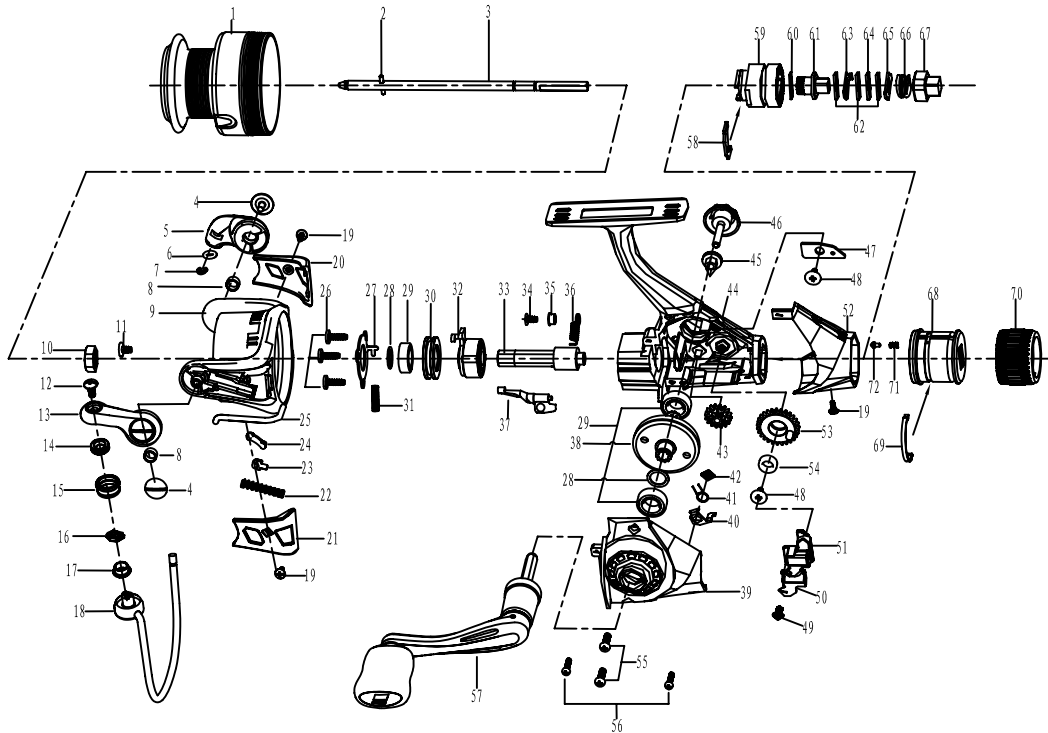

Abu Garcia CARDINAL S20R/S30R/S40R

ABU SP Cardinal S20R/S30R/S40R 00

PARTS LIST OF CARDINAL S20R/S30R/S40R

ITEM#	DESCRIPTION	PART#(S20R)	PART#(S30R)	PART#(S40R)	ITEM#	DESCRIPTION	PART#(S20R)	PART#(S30R)	PART#(S40R)
1	Spool	1302722	1302732	1302742	37	Clutch switch	1280986	1280986	1280986
1	Spare spool	1302723	1302733	1302743	38	Drive gear	1302725	1302725	1302725
2	Bolt	1208221	1208221	1208221	39	Body cover	1302726	1302736	1302746
3	Main shaft	1302724	1302724	1302744	40	Click plate	1208229	1208229	1208229
4	Bail arm screw(2req)	1126379	1126379	1126379	41	Spring	1208230	1208230	1208230
5	Bail holder	1280984	1280984	1280984	42	Washer	1117948	1117948	1117948
6	O-ring	1252708	1252708	1252708	43	Reduction gear	1252732	1252732	1252732
7	E clip	1252707	1252707	1252707	44	Body	1302727	1302737	1302747
8	Bushing(2req)	1188261	1188261	1188261	45	Washer	1092781	1092781	1092781
9	Rotor	1279726	1279743	1279749	46	Handle screw	1279737	1279737	1279737
10	Rotor nut	1085273	1085273	1085273	47	Slider retainer	1126332	1126332	1126332
11	Nut set Screw	1126258	1126258	1126258	48	Screw (2req)	1188428	1188428	1188428
12	Line roller screw	1126261	1126261	1126261	49	Slider screw	1085401	1085401	1085401
13	Bail arm	1280985	1280985	1280985	50	Retainer ring	1101972	1101972	1101972
14	Brass bushing	1279727	1279727	1279727	51	Slider	1302728	1302728	1302748
15	Line roller	1252705	1252705	1252705	52	Rear cover	1302739	1302739	1302749
16	Pom bushing	1252756	1252756	1252756	53	Oscillation gear	1252730	1252730	1253720
17	Brass bushing	1252755	1252755	1252755	54	Bushing	1108938	1108938	1108938
18	Bail assy	1279728	1279744	1279750	55	Screw (2req)	1119026	1119026	1119026
19	Screw(3req)	1125962	1125962	1125962	56	Screw (2req)	1117984	1117984	1117984
20	Bail holder cover	1279729	1279729	1279751	57	Handle assy	1279740	1279740	1279740
21	Bail arm cover	1279730	1279730	1279752	58	Retainer plate	1224008	1224008	1224008
22	Trip spring	1119106	1119106	1119106	59	Drag house	1224009	1224009	1224009
23	Bail slider	1126272	1126272	1126272	60	Washer	1085405	1085405	1085405
24	Trip linkage	1252713	1252713	1252713	61	Drag gear	1101975	1101975	1101975
25	Trip bar	1279731	1279745	1279753	62	Washer(3req)	1085407	1085407	1085407
26	Screw(3req)	1092844	1092844	1092845	63	Eared washer	1085408	1085408	1085408
27	Pinion cover	1252715	1252715	1252715	64	Key washer	1085409	1085409	1085409
28	Washer(2req)	1114764	1114764	1114764	65	Eared washer	1085410	1085410	1085410
29	Ball bearing (3req)	1252717	1252717	1252717	66	Drag spring	1224010	1224010	1224010
30	Bearing holder	1280475	1280475	1280475	67	Click house	1224011	1224011	1224011
31	Clutch spring	1252716	1252716	1252716	68	Drag knob	1302730	1302730	1302730
32	Clutch assy	1252719	1252719	1252719	69	Ring	1085414	1085414	1085414
33	Pinion	1279732	1279732	1279732	70	Plastic ring	1302731	1302731	1302731
34	Screw	1141435	1141435	1141435	71	Spring	1131609	1131609	1131609
35	Bushing	1279733	1279733	1279733	72	Click shaft	1131610	1131610	1131610
36	Clutch switch spring	1252722	1252722	1252722					