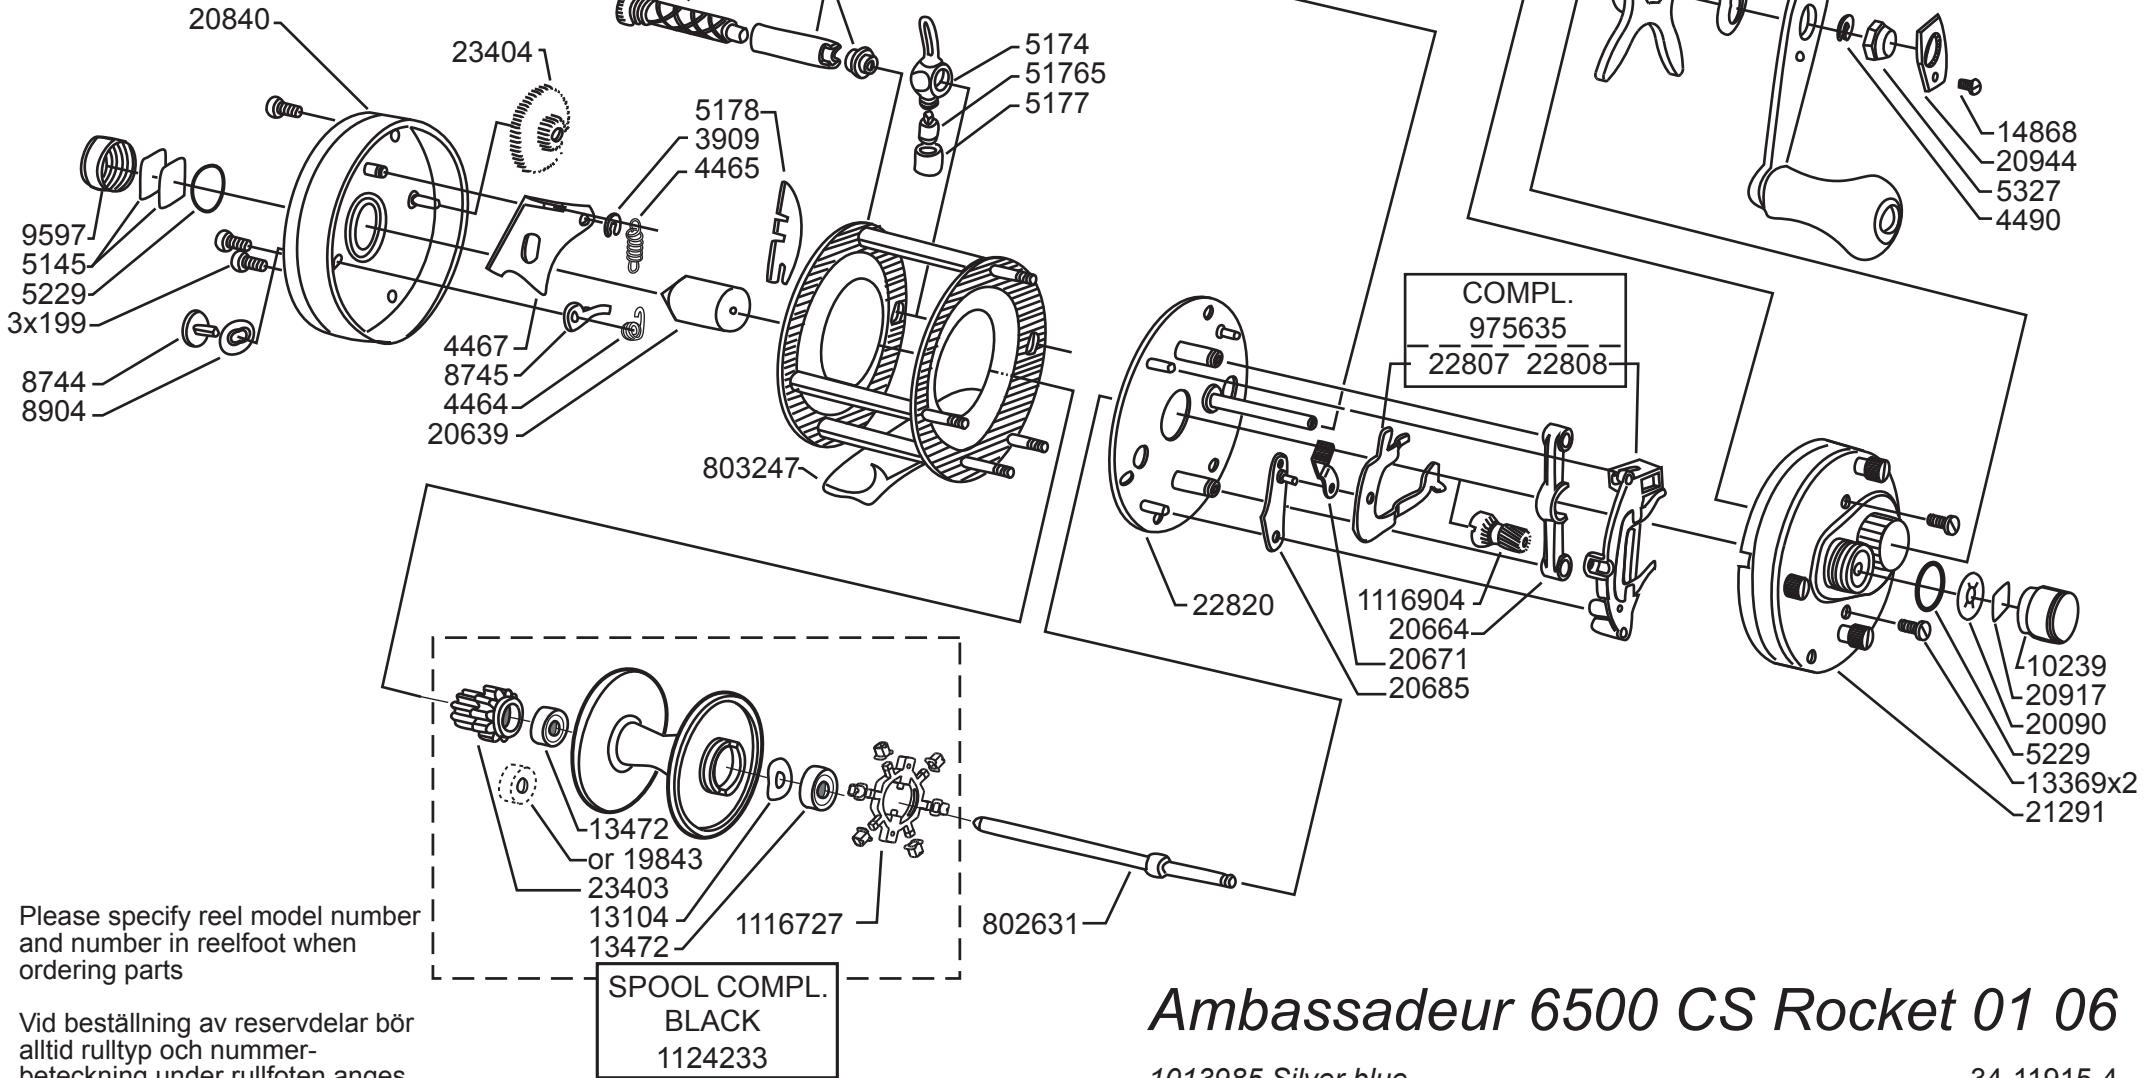

01 04

SPOOL COMPL.
970450

01 05

Please specify reel model number and number in reelfoot when ordering parts

Vid beställning av reservdelar bör alltid rulltyp och nummer-beteckning under rullfoten anges

SPOOL COMPL.
BLACK
1124233

Ambassadeur 6500 CS Rocket 01 06

1013985 Silver blue

34-11915-4